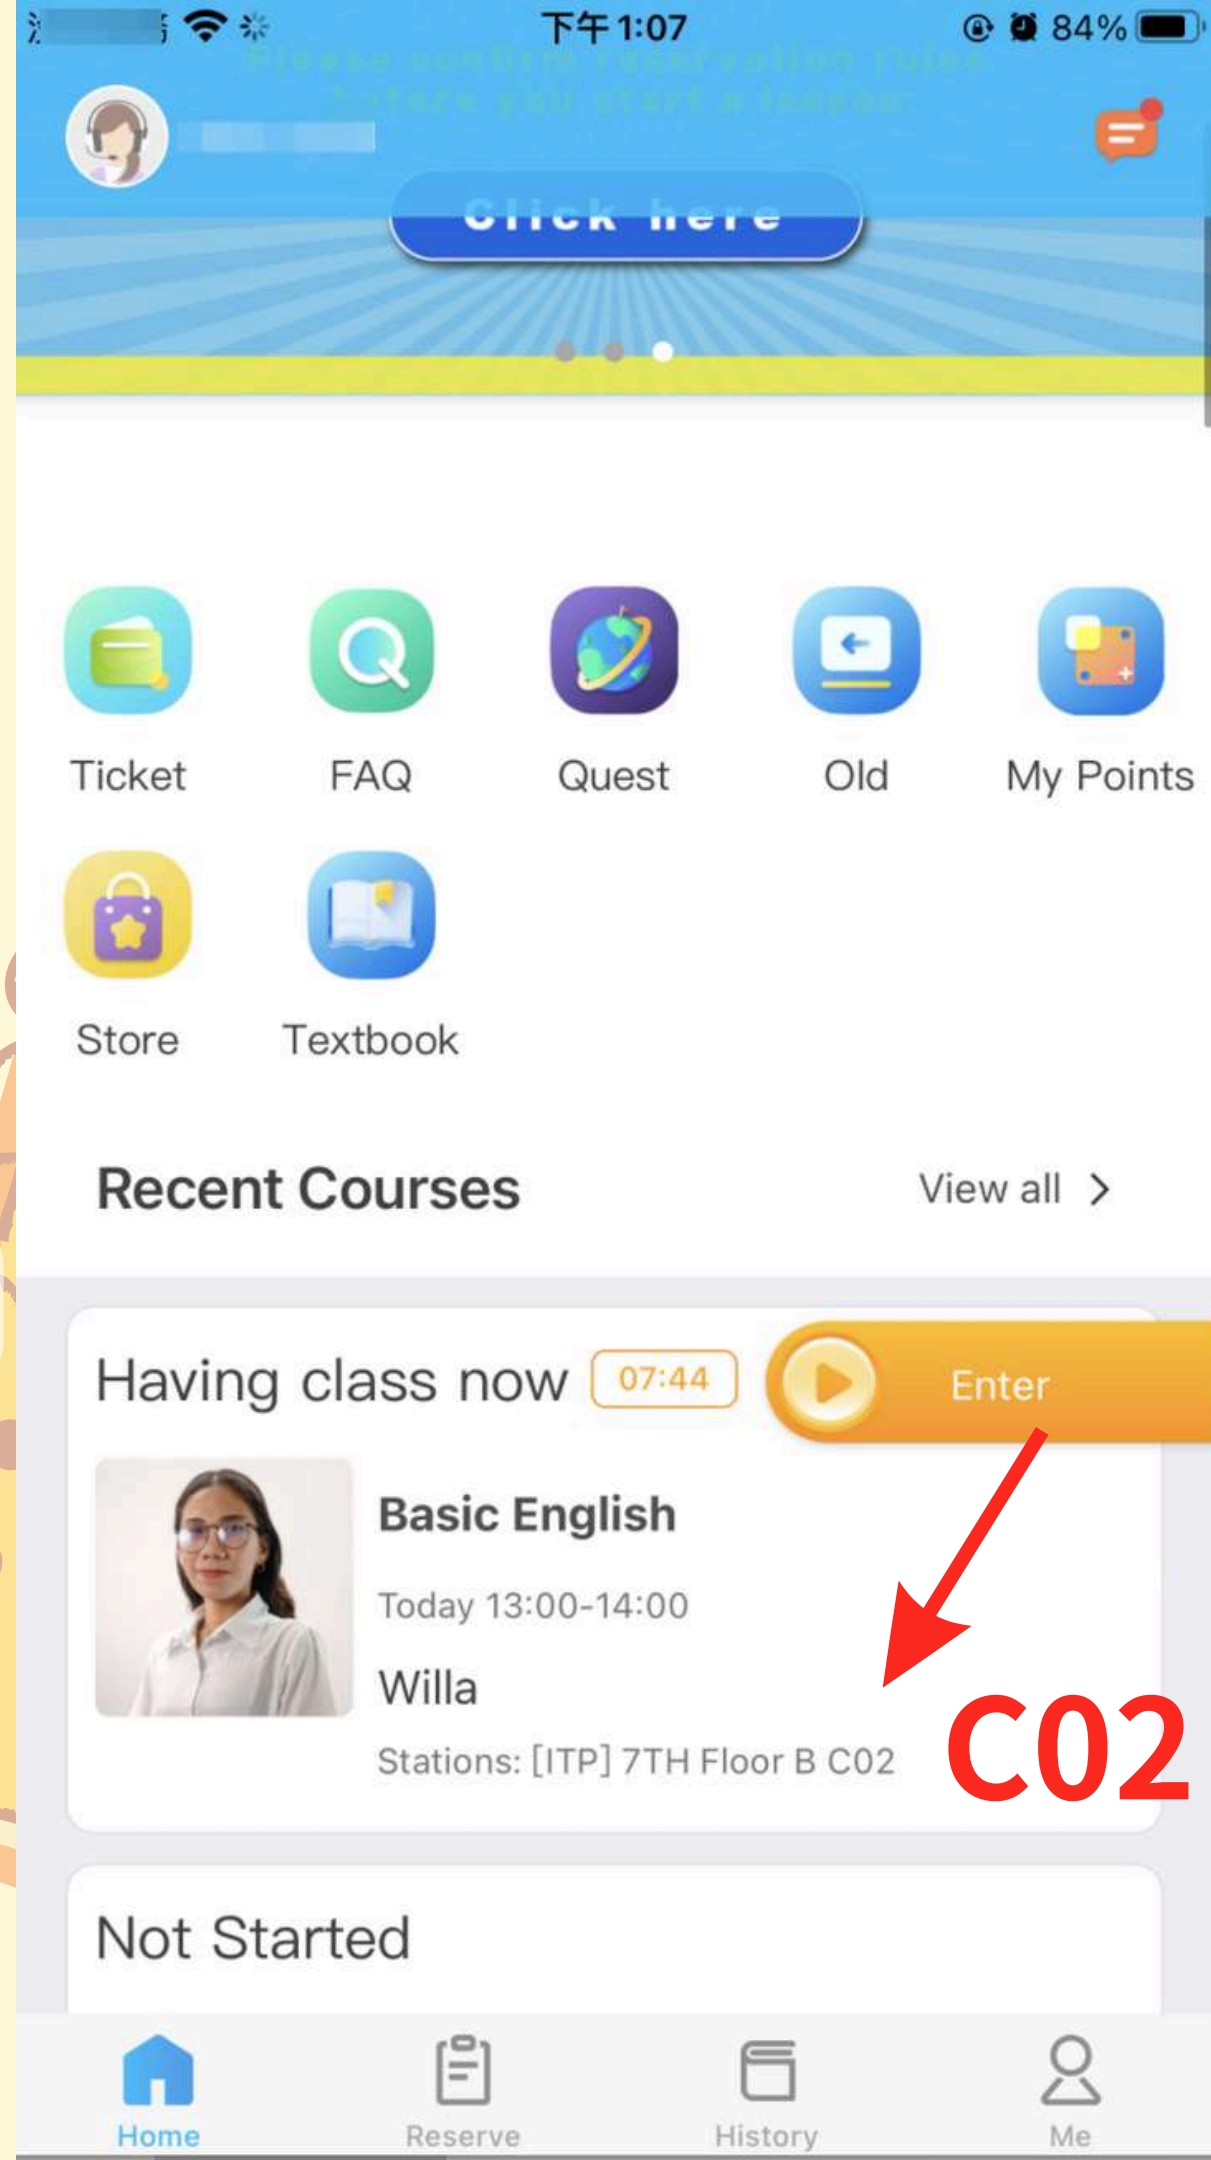

手機、平板專用

我們不提供紙本課表
學生需點開APP
查看老師的位置號

約課、換課、取消
都可以在上面完成